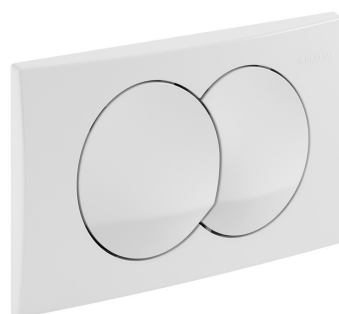

LÕIMISE 14

SAN TEHNIKA NÄIDISED

LÕIMISE 14

VANNITUBADE MÖÖBEL

LAEVALGUSTID

PEEGLIGA KAPP

SAHTLITEGA VALAMU KAPP

LÕIMISE 14

SAUN

SILINDER KERIS 7KW

SAUNA LAVA LAHENDUS, TUMEDA JA HELEDA PUIDUGA

LÕIMISE 14

NÄIDISED

PARKETT 1 LIPILINE LIIMITAV

SAMA TOONI SOKLILIIST, JOONISEL PROFIIL NÄHTAV

SOKLILIIST SPOON ECOWOOD